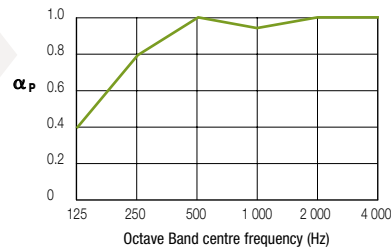

α_w	NRC	125	250	500	1000	2000	4000	Hz	α_p
1.00	0.95	0.40	0.80	1.00	0.95	1.00	1.00		

Class A

EN ISO 354 & EN ISO 11654

D_{nfw}	
25 dB	

EN ISO 10848-2 & EN ISO 717-1

R_w	
10 dB	

EN ISO 140-3 & EN ISO 717-1

EEA	Euroclass A2-s1, d0
EN 13501-1	

RUS	KM1 (G1, V1, D1, T1)
FZ 123	

$\lambda = 0.037 \text{ W/m K}$

EN 12667 & ISO 8301

95 % RH

ISO 5

ISO 14644-1

15 YEAR guarantee

30 YEAR system guarantee