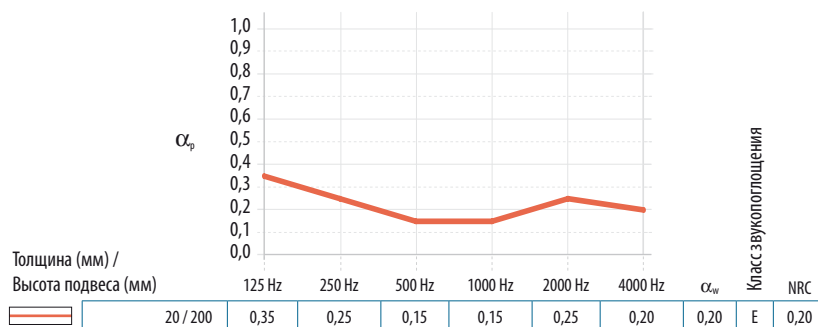

ДОСУГ

ОФИСЫ

РОЗНИЧНАЯ
ТОРГОВЛЯ

ОБРАЗОВАНИЕ

α_w : 0,20 (класс E)

A1
(EN 13501-1)
Класс пожарной
опасности - KM2 (ФЗ
№123)

85 %

До 100% относительной
влажности воздуха
1/C/0N

- Пылесос
- Мягкая ткань

Каменная вата не имеет
питательной ценности,
благодаря этому она не
поддерживает развитие
вредных микроорганизмов

Полностью
перерабатываемый
продукт

Продукты ROCKFON
удостоены